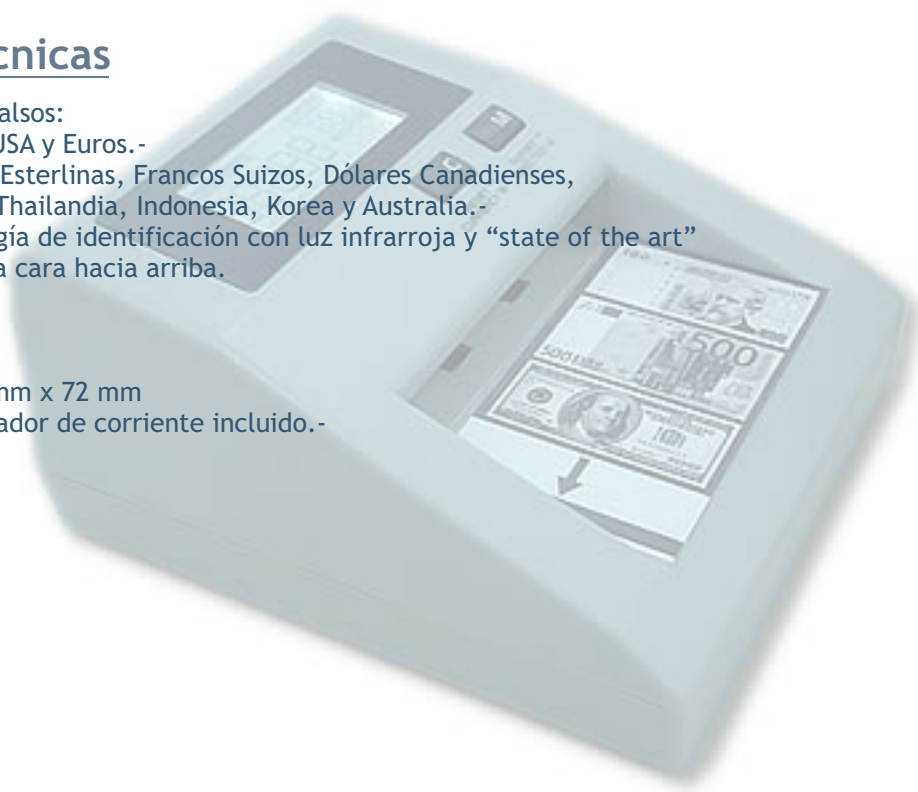

Especificaciones técnicas

- Reconoce y detecta billetes falsos:
  ---> Pesos Argentinos, Dólares USA y Euros.-
  Optativo software para: Libras Esterlinas, Francos Suizos, Dólares Canadienses, Rublos, Yens, Dólares HK, Thailandia, Indonesia, Korea y Australia.-
- Con la más avanzada tecnología de identificación con luz infrarroja y “state of the art”
- Inserción longitudinal y con la cara hacia arriba.
- Actualizable por Internet.-
- Sumamente fácil de operar.-
- Amplio display.-
- Dimensiones: 138 mm x 128 mm x 72 mm
- Voltaje: 220-240 V con adaptador de corriente incluido.-
- Consumo: < 8 W
- Peso neto: 0,460 Kg